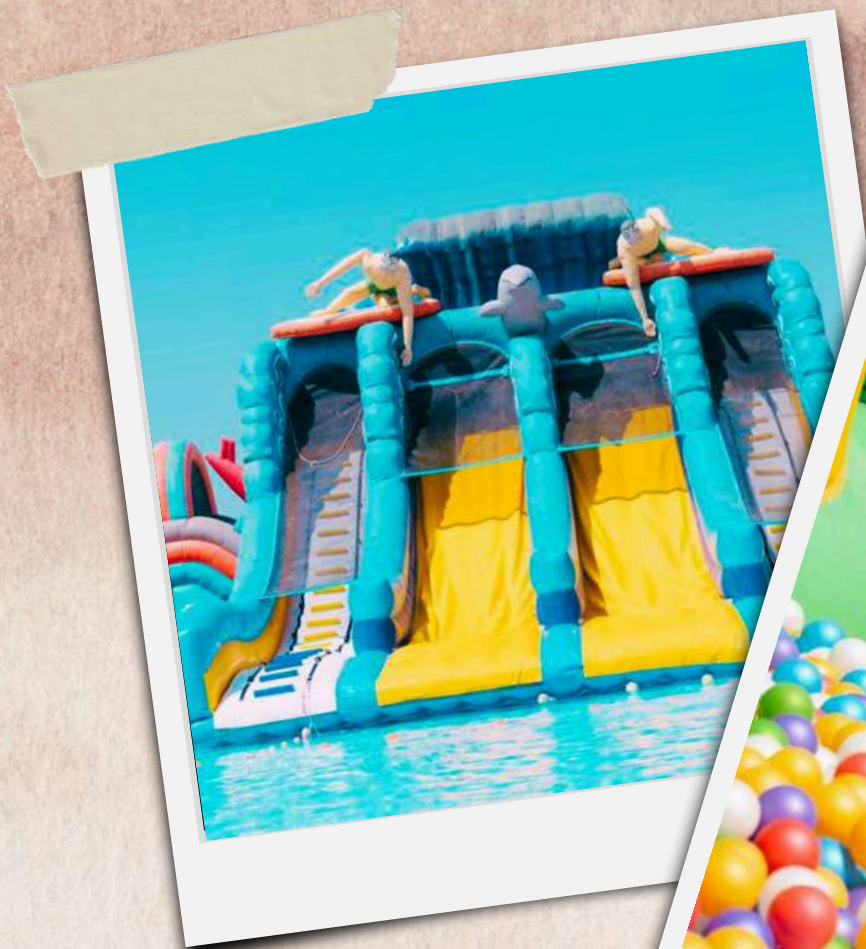

Drinks

WARME DRANKEN / BOISSONS CHAUDES

Koffie <i>Café</i>	3.6
Koffie Décafeïne <i>Café Déca</i>	3.6
Espresso	3.6
Espresso double/dubbel	5.2
Latte Macchiato	4.5
Latte Macchiato + karamelsmaak <i>+ goût de caramel</i>	5.2
Cappuccino melkschuim <i>Mousse de lait</i>	4
Cappuccino slagroom <i>Cappuccino Crème chantilly</i>	4
Warme chocolademelk <i>Chocolat chaud</i>	4
Warme chocolademelk + slagroom <i>Chocolat chaud + crème chantilly</i>	4.5
Warme chocolademelk met Baileys/Amaretto <i>Chocolat chaud au Baileys/Amaretto</i>	9
Lili's Tea Traditional Flavours	4
Verse muntthee <i>Thé à la menthe fraîche</i>	5
Verse gemberthee <i>Thé au gingembre frais</i>	5

SCHUIN TEGENOVER HET ALBERTPLEIN

Kids Beach 2
ZOUTE